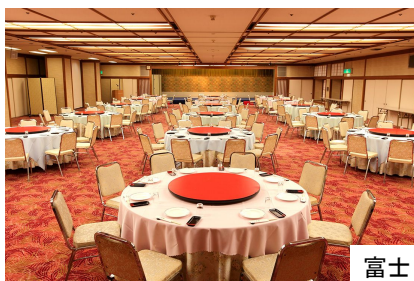

大会場

紬

鶴

鶴(2)

富士

富士(1)

収容人数

※ソーシャルディスタンスをご希望の方は別途ご相談ください。

会場	スクール形式 (2名掛)	スクール形式 (3名掛)	シアター形式	ロの字形式 (2名掛)	ロの字形式 (3名掛)	コの字形式 (2名掛)	コの字形式 (3名掛)	グループ形式	丸テーブル (洋室)	会席	立食	着席 ピュッフェ	食事 (イス・テーブル)
紬	推奨144名 【最大168名】	推奨216名 【最大252名】	推奨234名 【最大315名】	推奨64名 【最大68名】	推奨96名 【最大102名】	推奨52名 【最大56名】	推奨78名 【最大84名】	推奨102名 【最大189名】	推奨120名 【最大150名】	推奨90名 【最大105名】	推奨140名 【最大170名】	推奨96名 【最大120名】	推奨120名 【最大192名】
鶴	推奨180名 【最大216名】	推奨270名 【最大324名】	推奨357名 【最大414名】	推奨72名 【最大76名】	推奨108名 【最大114名】	推奨56名 【最大64名】	推奨84名 【最大96名】	推奨126名 【最大225名】	推奨160名 【最大240名】	推奨126名 【最大147名】	推奨200名 【最大250名】	推奨112名 【最大140名】	推奨160名 【最大240名】
鶴(2) 分割東側	推奨96名 【最大120名】	推奨144名 【最大180名】	推奨168名 【最大230名】	推奨48名 【最大52名】	推奨72名 【最大78名】	推奨36名 【最大40名】	推奨54名 【最大60名】	推奨60名 【最大126名】	推奨88名 【最大110名】	推奨66名 【最大77名】	推奨90名 【最大120名】	推奨64名 【最大80名】	推奨80名 【最大120名】
富士 絨毯仕様	推奨180名 【最大216名】	推奨270名 【最大324名】	推奨357名 【最大414名】	推奨72名 【最大76名】	推奨108名 【最大114名】	推奨56名 【最大64名】	推奨84名 【最大96名】	推奨126名 【最大225名】	推奨160名 【最大240名】	推奨126名 【最大147名】	推奨200名 【最大250名】	推奨112名 【最大140名】	推奨160名 【最大240名】
富士(1) 分割西側 絨毯仕様	推奨96名 【最大120名】	推奨144名 【最大180名】	推奨168名 【最大230名】	推奨48名 【最大52名】	推奨72名 【最大78名】	推奨36名 【最大40名】	推奨54名 【最大60名】	推奨60名 【最大126名】	推奨88名 【最大110名】	推奨66名 【最大77名】	推奨90名 【最大120名】	推奨64名 【最大80名】	推奨80名 【最大120名】

ご利用料金

会場	階	面積	会議室利用の場合(税サ込)			展示会利用の場合(税サ込)	
			基本料金(2時間)	一日料金(9時~18時)	追加料金(1時間)	一日料金(9時~18時)	搬入料金(前日18時以降)
紬	6F	350㎡	¥151,200	¥404,800	¥60,500	¥598,500	¥149,700
鶴	5F	410㎡	¥177,200	¥473,000	¥70,900	¥704,400	¥175,900
鶴(2) 分割東側	5F	251㎡	¥108,500	¥297,000	¥43,400	¥432,400	¥107,900
富士 絨毯仕様	3F	416㎡	¥177,200	¥473,000	¥70,900	¥704,400	¥175,900
富士(1) 分割西側 絨毯仕様	3F	276㎡	¥108,500	¥297,000	¥43,400	¥432,400	¥107,900